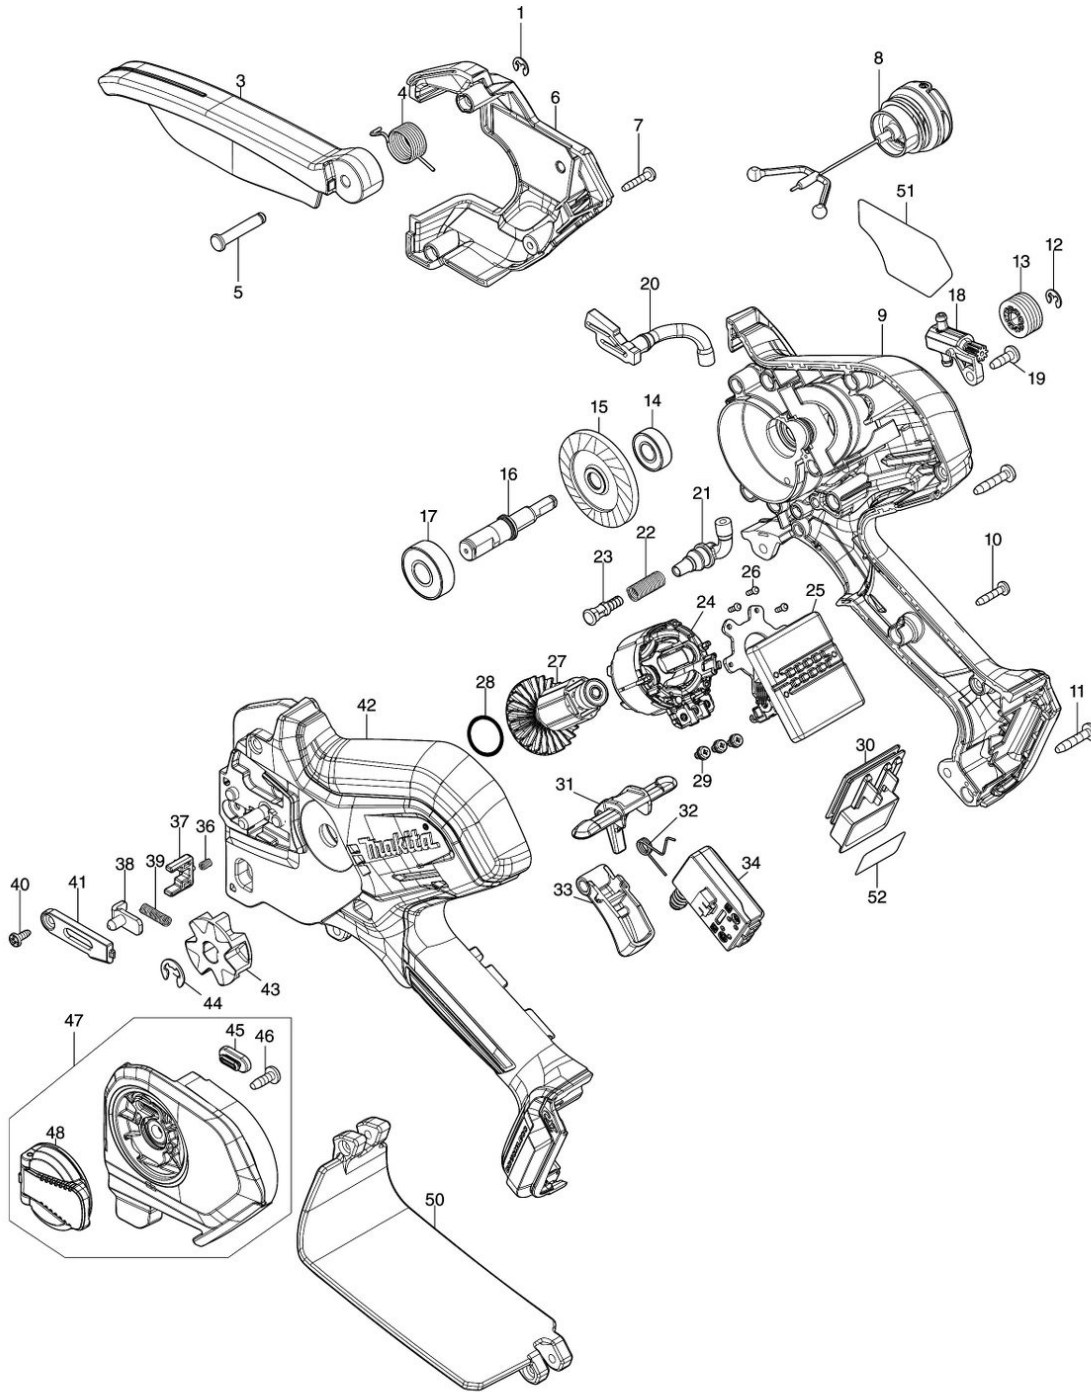

Partdrawing for UC100DWA - Snoeizaag

Model No. UC100D 100MM CORDLESS CHAIN SAW

| Nr. | Part nr. | Name |
|--------|----------|------------------------------|
| 001 | 961011-9 | Stopring E-4 |
| 003 | 413M04-5 | Afdekkap UC100D |
| 004 | 232785-2 | Torsieveer 14 UC100D,DUC101 |
| 005 | 256A31-5 | Kraagpin 5 UC100D,DUC101 |
| 006 | 413L96-8 | Motorhuiskap R UC100D,DUC101 |
| 007 | 266429-2 | Tapschroef 3X16 P |
| 008 | 126832-8 | Oliedop DUC353Z |
| 008C10 | 213894-6 | O-ring 25 DUA300 |
| 009 | 183Y30-7 | Motorhuis UC100D |
| 009C10 | 263002-9 | Rubber Pen 4 6413 A |
| 009C20 | 347A70-7 | Tanksteun DUC101 |
| 010 | 266429-2 | Tapschroef 3X16 P |
| 011 | 911138-5 | Schroef 4X20 A |
| 012 | 961011-9 | Stopring E-4 |
| 013 | 226884-0 | Wormtandwiel DUC353Z |
| 014 | 211166-3 | Kogellager 698Ddw |
| 015 | 227A17-6 | Tandwiel 53 UC100D,DUC101 |
| 016 | 327A89-2 | As UC100D,DUC101 |
| 017 | 210059-1 | Kogellager hoog T LM004 P |
| 018 | 141N25-0 | Oliepomp DUA300 A |
| 019 | 266427-6 | Tapschroef 4X12 Ms246.4 |
| 020 | 422968-4 | Olieleiding 3x60mm DUC101 |
| 021 | 422969-2 | Olieleiding 3x25mm DUC101 |
| 022 | 232774-7 | Drukveer 6mm UC100D,DUC101 |
| 023 | 413L02-3 | Nippel UC100D,DUC101 |
| 024 | 629B91-0 | Veld UC100D |
| 025 | 620M05-8 | Controller UC100D |
| 026 | 266490-9 | Parker Ck 2X6Mm DDF483 P |
| 027 | 619791-8 | Anker UC100D,DUC101 |
| 028 | 213A05-9 | O-ring 16 SP001G |
| 029 | 652069-6 | Kruiskop Schroef M3X6 |
| 030 | 644813-5 | Aansluitunit Df/Hp331D |
| 031 | 413L98-4 | Blokkeerknop UC100D,DUC101 |
| 032 | 232784-4 | Drukveer 6mm UC100D,DUC101 |
| 033 | 413L97-6 | Schakelaarhandel DUC101 |
| 034 | 650033-1 | Schakelaar C3XA DUH506 |
| 036 | 233211-4 | Drukveer 2 Bfr540/6844 |
| 037 | 413M02-9 | Blokkeerschuij UC100D,DUC101 |
| 038 | 347A69-2 | Spanplaat UC100D,DUC101 |
| 039 | 232787-8 | Drukveer 4mm UC100D,DUC101 |
| 040 | 266492-5 | Tapschroef 3X8Mm Tm3000C P |
| 041 | 413M03-7 | Afdekkap UC100D,DUC101 |
| 042 | 183Y30-7 | Motorhuis UC100D |
| 042C10 | 263002-9 | Rubber Pen 4 6413 A |
| 042C20 | 347A70-7 | Tanksteun DUC101 |
| 043 | 227947-5 | Kettingwiel 7 DUC306 |